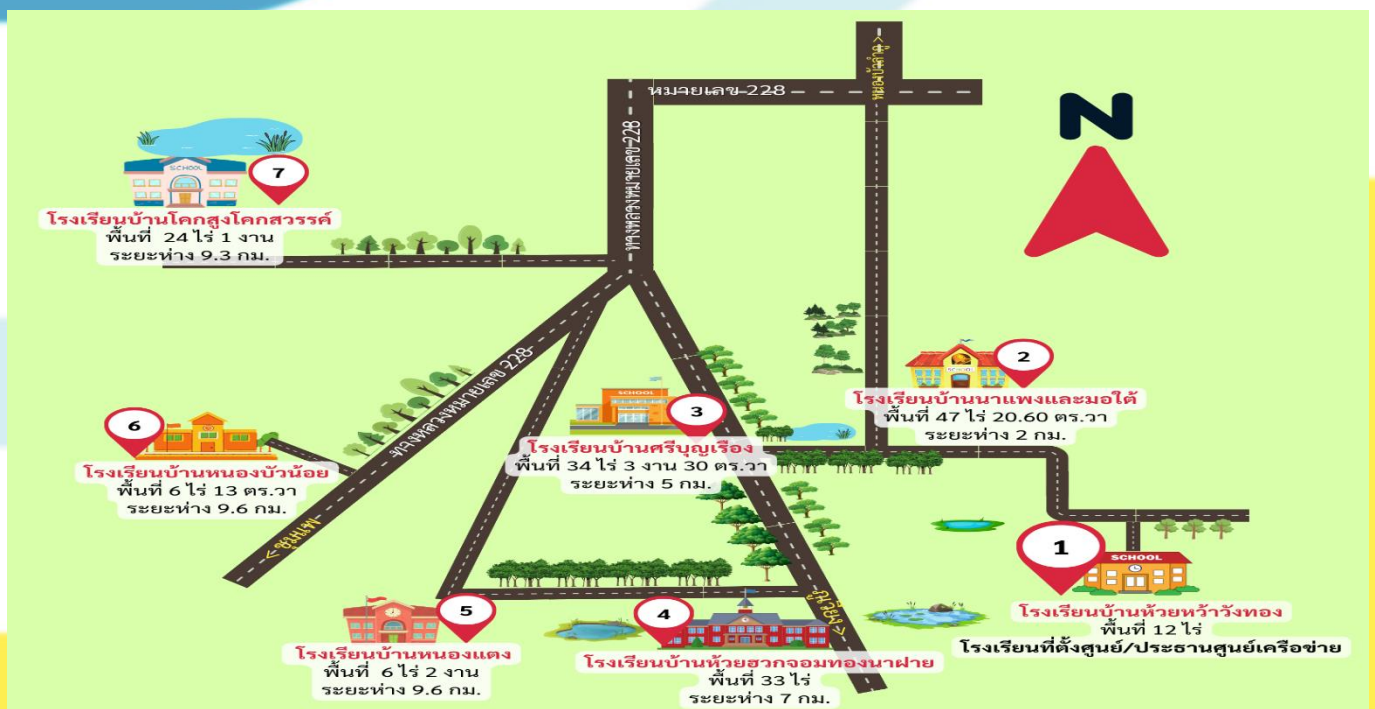

ข้อมูลพื้นฐานศูนย์เครือข่ายพัฒนาคุณภาพการศึกษา ศรีบุญเรือง 2 จำนวน 8 โรงเรียน

ที่	ชื่อโรงเรียน	ระยะห่าง (กม.)	พื้นที่ใช้สอย	พื้นที่บริการของโรงเรียน	จำนวนนักเรียน	จำนวนบุคลากร	ชื่อผู้บริหารสถานศึกษา	หมายเลขโทรศัพท์
1	บ้านห้วยหว้าวังทอง	ที่ตั้งศูนย์	12 ไร่ 2 งาน 50 ตารางวา	หมู่ 3 บ้านห้วยหว้า หมู่ 16 บ้านห้วยวังทอง	86	10	นางวิรัตน์พร เลิศอุดมโชค (ประธานศูนย์เครือข่ายฯ)	0819747961
2	บ้านนาแพง	2.0	47 ไร่ 20.60 ตารางวา	หมู่ 4 บ้านนาแพง หมู่ 14 บ้านนาคำเหนือ	70	7	นายบุญชัย ทรเทพ	0811178587
3	บ้านมอใต้	6	63 ไร่	หมู่ 4 บ้านมอใต้	5	1	นายราชัน สินทร (รักษาการ)	0982282827
4	บ้านศรีบุญเรือง (โรงเรียนคุณภาพประจำตำบล)	5.0	34 ไร่ 3 งาน 30 ตารางวา	หมู่ 1 บ้านศรีบุญเรือง หมู่ 7 บ้านหนองบัวน้อย หมู่ 9 บ้านลำดกุงศรี หมู่ 10 บ้านศรีวิชัย หมู่ 13 บ้านศรีนคร	181	17	นางอติพาทร เสริมเปล่งศรี	0933280111
5	บ้านห้วยฮวกจอมทองนาฝาย	7.0	33 ไร่	หมู่ 2 บ้านห้วยฮวก หมู่ 8 บ้านจอมทอง หมู่ 11 บ้านนาฝาย หมู่ 5 บ้านหนองแดง	181	17	นายอนุสรณ์ ชัยสงค์	0810547755
6	บ้านหนองแดง	9.6	6 ไร่ 2 งาน	หมู่ 5 บ้านหนองแดง	47	8	นางสาวณัฐชานันท์ สุทธิแพทย์	0879473145
7	บ้านหนองบัวน้อย	9.6	6 ไร่ 13 ตารางวา	หมู่ 7 บ้านหนองบัวน้อย	68	8	นางแสงเดือน บุญศรี (รักษาการในตำแหน่ง)	0933244304
8	บ้านโคกสูงโคกสวรรค์	9.3	24 ไร่ 1 งาน	หมู่ 6 บ้านโคกสูง หมู่ 15 บ้านโคกสวรรค์	71	8	นายวัชรินทร์ เกตุสงกา	0988891321