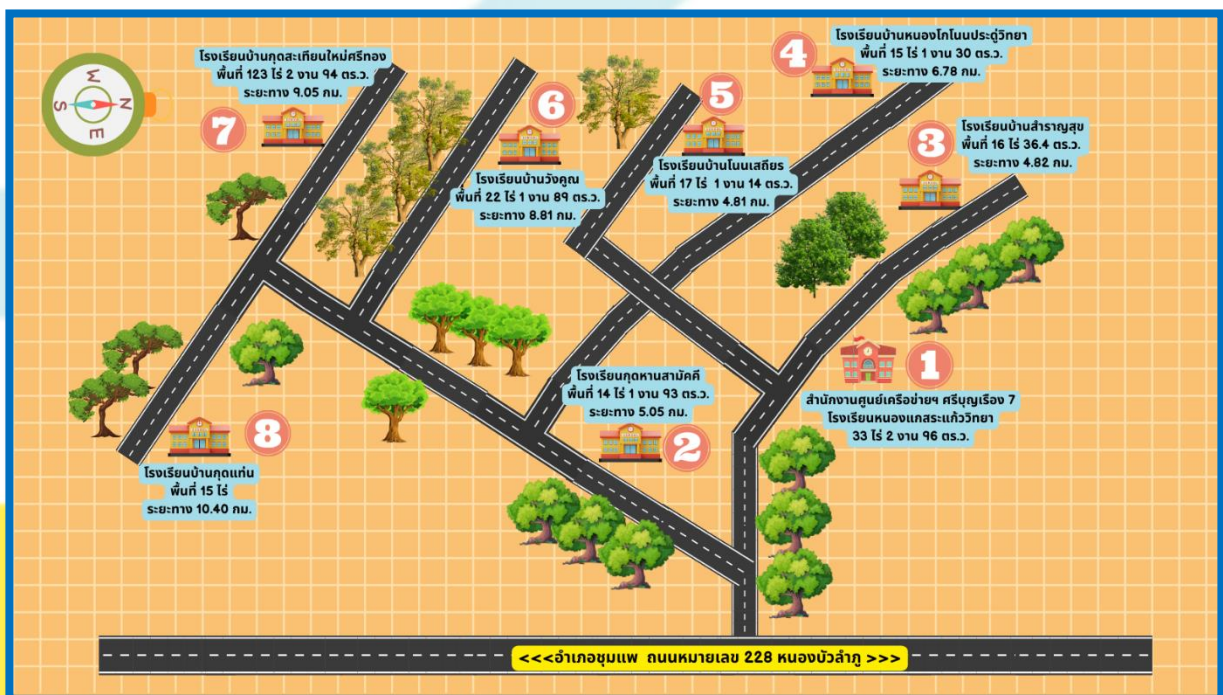

ข้อมูลพื้นฐานศูนย์เครือข่ายพัฒนาคุณภาพการศึกษา ศรีบุญเรือง 7 จำนวน 10 โรงเรียน

ที่	ชื่อโรงเรียน	ระยะห่าง (กม.)	พื้นที่ใช้สอย	พื้นที่บริการของโรงเรียน	จำนวนนักเรียน	จำนวนบุคลากร	ชื่อผู้บริหารสถานศึกษา	หมายเลขโทรศัพท์
1	หนองแวงสระแก้ววิทยา (โรงเรียนคุณภาพประจำตำบล)	ที่ตั้งศูนย์	33 ไร่ 2 งาน 96 ตร.ว.	หมู่ 1 บ้านหนองแวง หมู่ 2 บ้านสระแก้ว หมู่ 8 บ้านหนองแวงเหนือ หมู่ 9 บ้านพุโธสงค์ หมู่ 10 บ้านหนองแวงกลาง	334	19	นายกฤษศักดิ์ตา สุกเหลือง (ประธานศูนย์เครือข่าย)	091-3591871
2	กุดทานสามัคคี (ร.ร.ในโครงการพระราชดำริ)	5.05 กม.	14 ไร่ 1 งาน 93 ตร.ว.	หมู่ 3 บ้านทุ่งกกทัน หมู่ 4 บ้านหนองผือ หมู่ 11 บ้านหนองผือน้อยพัฒนา	155	14	นายสันติสุข คำมูล	092-7924149
3	บ้านสำราญสุข	4.82 กม.	16 ไร่ 36.4 ตร.ว.	หมู่ 7 บ้านสำราญสุข	70	6	นางเบญจวรรณ ชันดี กลม	089-5749986
4	บ้านหนองโกโนนประดู่วิทยา	6.78 กม.	15 ไร่ 1 งาน 30 ตร.ว.	หมู่ 5 บ้านโนนประดู่ หมู่ 6 บ้านหนองโก	129	14	นายจิรวุฒิ โพธิ์สุดตา	091-7756937
5	บ้านโนนเสถียร	4.81 กม.	17 ไร่ 1 งาน 14 ตร.ว.	หมู่ 2 บ้านโนนเสถียร หมู่ 8 บ้านคลองเจริญ	99	7	นายสุภาพ เทศสนั่น	093-0898549
6	บ้านวังคูม	8.81 กม.	22 ไร่ 1 งาน 89 ตร.ว.	หมู่ 5 บ้านวังคูม	59	5	นางสาววิจราภรณ์ สาคุณ	095-1689066
7	บ้านกุดสะเทียนใหม่ศรีทอง (โรงเรียนคุณภาพประจำตำบล)	9.05 กม.	124 ไร่ 94 ตร.ว.	หมู่ 1 บ้านกุดสะเทียน หมู่ 4 บ้านนาทม หมู่ 6 บ้านใหม่ศรีทอง	58	9	ว่าที่ ร.ต.ทินกร สุวรรณพรหม	089-9423515
8	บ้านกุดแท่น	10.40 กม.	8 ไร่ 50 ตร.ว.	หมู่ 3 บ้านนาชุมแสง หมู่ 7 บ้านกุดแท่น	153	15	นางสาวรัตนาวดี แสนยศ	089-5706549
9	บ้านนาทม	13 กม.	25 ไร่	หมู่ 4 บ้านนาทม	0	0	ว่าที่ ร.ต.ทินกร สุวรรณพรหม (รักษาการ)	089-9423515
10	บ้านนาชุมแสง	15 กม.	23 ไร่	หมู่ 3 บ้านนาชุมแสง	0	0	นางสาวรัตนาวดี แสนยศ (รักษาการ)	089-5706549