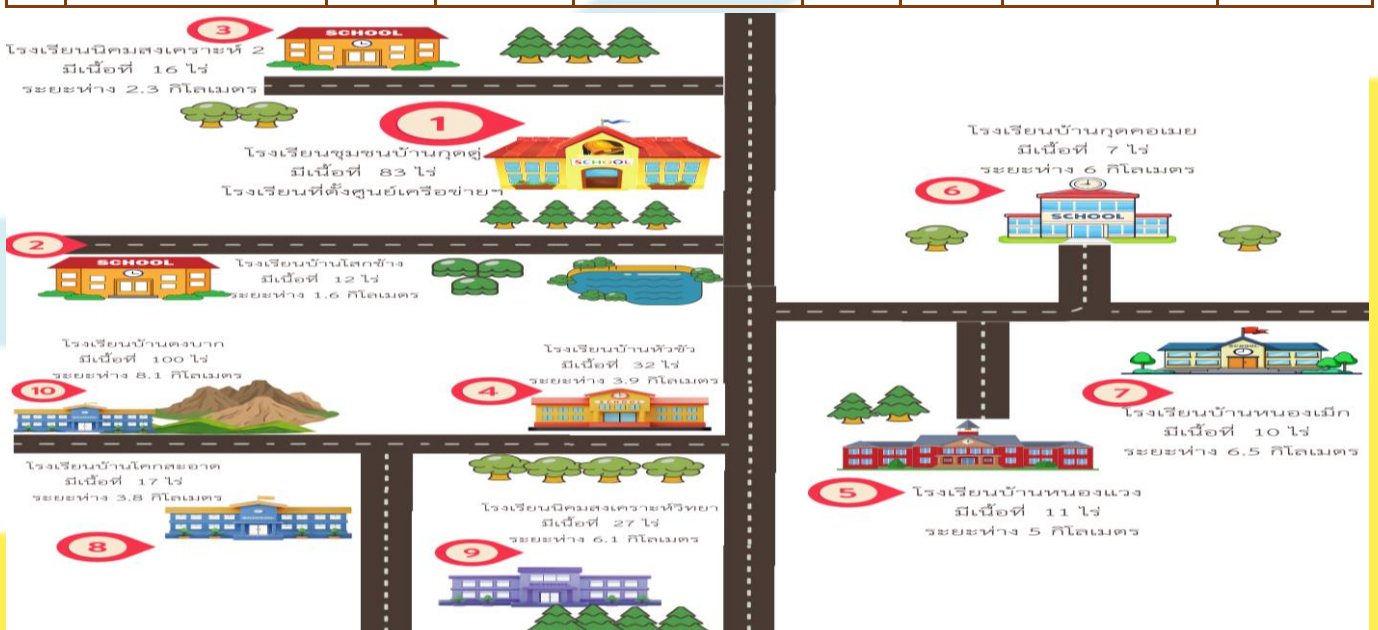

ที่	ชื่อโรงเรียน	ระยะห่าง (กม.)	พื้นที่ใช้สอย	พื้นที่บริการของโรงเรียน	จำนวนนักเรียน	จำนวนบุคลากร	ชื่อผู้บริหารสถานศึกษา	หมายเลขโทรศัพท์
1	ชุมชนบ้านกุดตุ้ม (โรงเรียนคุณภาพประจำตำบล)	ที่ตั้งศูนย์	83 ไร่	หมู่ 1 หมู่ 2 หมู่ 12 หมู่ 13 ตำบลกุดตุ้ม	160	15	นายสรารุณี บัวคำ	0810617887
2	บ้านหนองเม็ก	6.5	10 ไร่ 1 งาน 10 ตารางวา	หมู่ 6 บ้านหนองเม็ก ตำบลกุดตุ้ม	140	16	นายพงษ์พันธ์ เกตุพิศ (ประธานศูนย์เครือข่ายฯ)	0933957373
3	บ้านโสกช้าง	1.6	12 ไร่ 50 ตารางวา	หมู่ 8 ตำบลกุดตุ้ม	49	6	นายสรารุณี บัวคำ (รักษาการ)	0810617887
4	นิคมสงเคราะห์ 2	2.3	16 ไร่ 3 งาน 26 ตารางวา	หมู่ 5 บ้านหนองโดน หมู่ 11 บ้านศรีสมบุญณ์ ตำบลกุดตุ้ม	38	4	นางณัฐริกา สุดแท้	0953547649
5	บ้านหัวขัว	3.9	32 ไร่ 3 งาน 40 ตารางวา	หมู่ 7 หมู่ 10 ตำบลกุดตุ้ม	140	10	นางจินภา สลับศรี	0994296245
6	บ้านหนองแวง	5.0	11 ไร่ 78 ตารางวา	หมู่ 14 บ้านหนองเจริญ หมู่ 3 หมู่ 9 บ้านหนองแวง ตำบลกุดตุ้ม	217	16	นายสุทธิ วรจิตร	0895769467
7	บ้านกุดค่อม	6.0	7 ไร่ 2 งาน	หมู่ 4 บ้านกุดค่อม ตำบลกุดตุ้ม	45	7	นายวิทยา นาลา	0943911918
8	บ้านโคกสะอาด	3.8	17 ไร่ 2 งาน	บ้านโคกสะอาด บ้านโคกเจริญ บ้านโคกสง่า บ้านหนองนาเลิง ตำบลนิคมพัฒนา	113	12	นายอำนาจ กันนะลา	0940162658
9	นิคมสงเคราะห์วิทยา (โรงเรียนคุณภาพประจำตำบล)	6.1	27 ไร่ 1 งาน 28 ตารางวา	หมู่ 1 หมู่ 2 หมู่ 3 หมู่ 4 หมู่ 7 ตำบลนิคมพัฒนา	130	17	นางสาวปริญญา ฤณพุดม	0828945497
10	บ้านดงบาก (ร.ร. ในโครงการกองทุนการศึกษา)	8.1	100 ไร่	หมู่ 10 บ้านดงบาก ตำบลนิคมพัฒนา	69	10	นางกรภัทร พิรุณสุนทร	0956018663