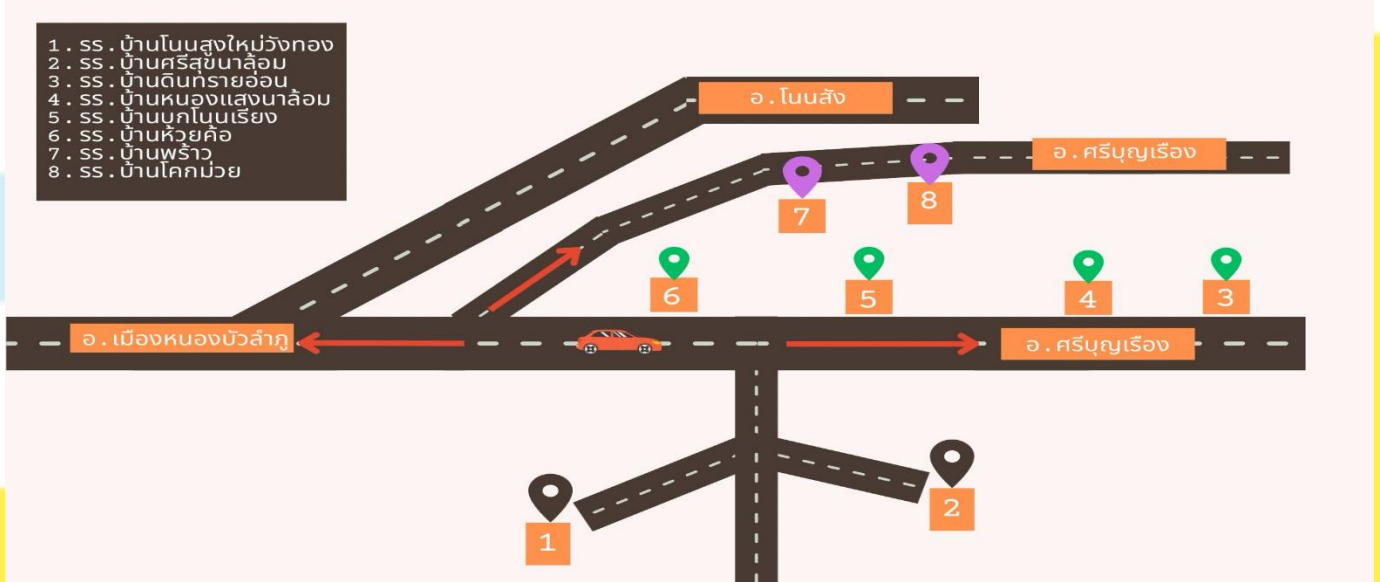

ที่	ชื่อโรงเรียน	ระยะทาง (กม.)	พื้นที่ใช้สอย	พื้นที่บริการของโรงเรียน	จำนวนนักเรียน	จำนวนบุคลากร	ชื่อผู้บริหารสถานศึกษา	หมายเลขโทรศัพท์
1	บ้านโนนสูงใหม่วังทอง	ที่ตั้งศูนย์	14 ไร่	หมู่ 8 บ้านโนนสูง หมู่ 15 บ้านใหม่วังทอง ตำบลบ้านพร้าว	92	10	นายอานภาพ พัฒนา (ประธานศูนย์เครือข่ายฯ)	094-919-0408
2	บ้านศรีสุขนาล้อม	5 กิโลเมตร	16 ไร่ 72 ตารางวา	หมู่ 7 บ้านศรีสุข หมู่ 13 บ้านนาล้อม ตำบลบ้านพร้าว+	71	8	นายสุริยน ประชามาตย์	083-362-1780
3	บ้านดินทรายอ่อน	14 กิโลเมตร	15 ไร่	หมู่ 6 บ้านดินทรายอ่อนใต้ หมู่ 12 บ้านดินทรายอ่อนเหนือ หมู่ 16 บ้านทรายทอง ตำบลหัวนา	185	17	นางฉัญพิชชา ชาร์มย์	089-569-2247
4	บ้านหนองแสงนาล้อม	11 กิโลเมตร	19 ไร่ 2 งาน 42 ตารางวา	หมู่ 8 บ้านหนองแสง หมู่ 14 บ้านหนองแสง หมู่ 7 บ้านนาล้อม ตำบลหัวนา	90	8	นายพลวัฒน์ เครือภักดี	086-645-6532
5	บ้านบกโนนเรียง (โรงเรียนคุณภาพประจำตำบล)	5.2 กิโลเมตร	11 ไร่ 2 งาน 20 ตารางวา	หมู่ 5 บ้านบก หมู่ 6 บ้านโนนเรียง หมู่ 9 บ้านพันดอน หมู่ 6,11 บ้านหัวขัว หมู่ 12 บ้านโนนสำราญ ตำบลบ้านพร้าว	329	19	นายนิทัศน์ พลสนอง	096-980-2909
6	บ้านห้วยค้อ	7 กิโลเมตร	12 ไร่	หมู่ 10 บ้านห้วยค้อ ตำบลบ้านพร้าว	53	9	นางสาวกชพร พลศึกขวา	085-659-8187
7	บ้านพร้าว	14 กิโลเมตร	11 ไร่ 1 งาน 82 ตารางวา	หมู่ 1 บ้านพร้าว หมู่ 2 บ้านหัน หมู่ 4 บ้านป่าคา หมู่ 14 บ้านท่าโพธิ์ชัย ตำบลบ้านพร้าว	229	17	นายณรงค์ศักดิ์ หลวงพล	088-784-1576
8	บ้านโคกม่วย	14 กิโลเมตร	7 ไร่ 2 งาน 38 ตารางวา	หมู่ 3 บ้านโคกม่วย ตำบลบ้านพร้าว	21	7	นายเขาวนนท์ โลโท	081-048-0012