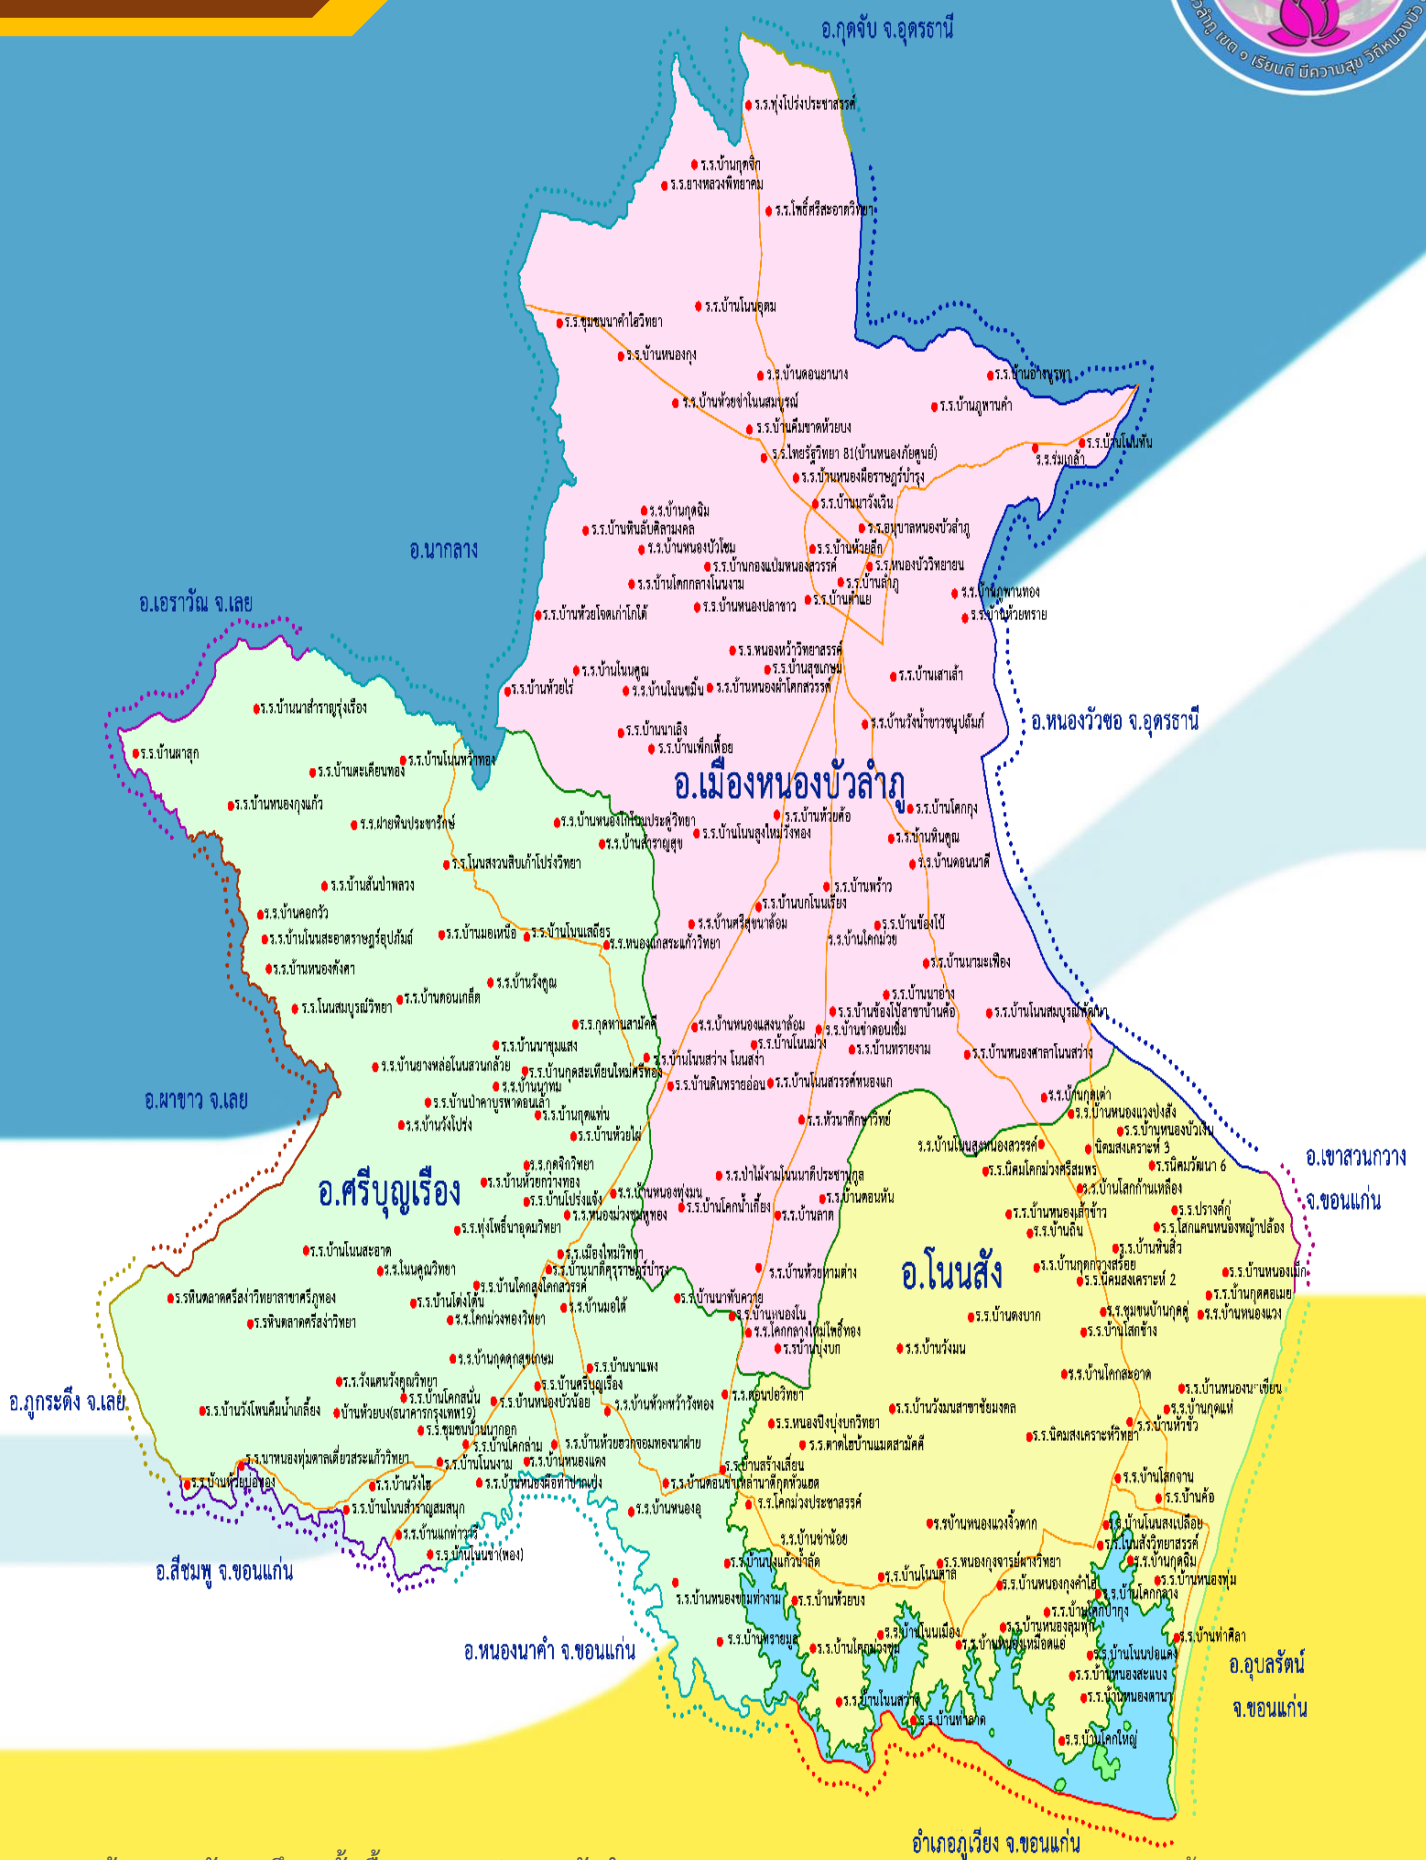

สำนักงานเขตพื้นที่การศึกษาประถมศึกษาหนองบัวลำภู เขต 1

สำนักงานคณะกรรมการการศึกษาขั้นพื้นฐาน

กระทรวงศึกษาธิการ

ข้อมูลการจัดการศึกษาขั้นพื้นฐาน

ข้อมูลการจัดการศึกษาขั้นพื้นฐาน

สำนักงานเขตพื้นที่การศึกษาประถมศึกษาหนองบัวลำภู เขต 1
113/4 หมู่ 2 ถนน อุดร-เลย ตำบลลำภู อำเภอเมืองหนองบัวลำภู
จังหวัดหนองบัวลำภู 39000

ทิศเหนือ ติดอำเภอนากลาง จังหวัดหนองบัวลำภู และอำเภอกุดจับ
อำเภอนองวัวซอ จังหวัดอุดรธานี

ทิศตะวันออก ติดอำเภออุบลรัตน์ อำเภอลำทะเมนชัย จังหวัดขอนแก่น
และอำเภอนองวัวซอ จังหวัดอุดรธานี

ทิศใต้ ติดอำเภอภูเวียง และอำเภอหนองนาคำ จังหวัดขอนแก่น

ทิศตะวันตก ติดอำเภอนากลาง จังหวัดหนองบัวลำภู อำเภอสีชมพู
จังหวัดขอนแก่น และอำเภอผาขาว อำเภอภูกระดึง อำเภอเอราวัณ
จังหวัดเลย

ข้อมูลโรงเรียนในสังกัด

สพป.หนองบัวลำภู เขต 1 รับผิดชอบจัดการศึกษา 3 อำเภอ ประกอบด้วย							
ที่	อำเภอ	จำนวนโรงเรียน	ประเภทโรงเรียน		จำนวนนักเรียน		
			ประถมศึกษา	ขยายโอกาส	ประถมศึกษา	ขยายโอกาส	รวม
1	เมือง	70	51	19	3,774	5,870	9,644
2	โนนสัง	54	43	11	3,576	1,613	5,189
3	ศรีบุญเรือง	73	53	20	4,799	4,155	8,954
รวมทั้งสิ้น		197	147	50	12,149	11,638	23,787