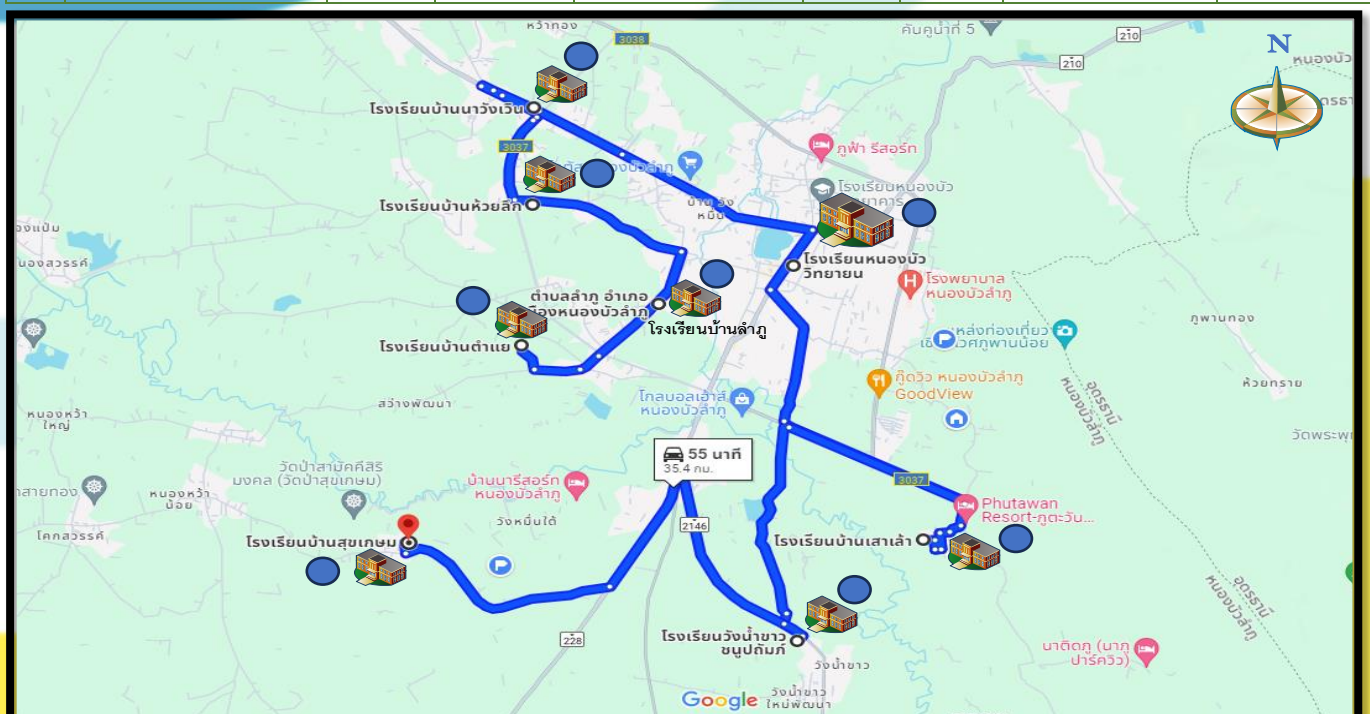

ข้อมูลพื้นฐานศูนย์เครือข่ายพัฒนาคุณภาพการศึกษา เมือง 1 จำนวน 8 โรงเรียน

ที่	ชื่อโรงเรียน	ระยะทาง (กม.)	พื้นที่ใช้สอย	พื้นที่บริการของโรงเรียน	จำนวนนักเรียน	จำนวนบุคลากร	ชื่อผู้บริหารสถานศึกษา	หมายเลขโทรศัพท์
1	หนองบัววิทยายน (โรงเรียนคุณภาพ)	ที่ตั้งศูนย์	14 ไร่ 1 งาน 17 ตารางวา	หมู่ 1 ชุมชนบ้านใหม่ หมู่ 2 ชุมชนเหล่าทองเอื้ออาทร หมู่ 3 ชุมชนบ้านจิก หมู่ 15 ชุมชนสะพานทอง หมู่ 9 ชุมชนหาดสวรรค์ หมู่ 13 ชุมชนห้วยบง หมู่ 1 ชุมชนลำภูใต้ หมู่ 11 ชุมชนลำภูเหนือ	1,700	76	นายมงกุฎ จำนวนค์นิต	0810618892
2	บ้านตำแย (โรงเรียนคุณภาพประจำตำบล)	5	95 ไร่ 1 งาน 9 ตารางวา	หมู่ 3 บ้านตำแย หมู่ 9 บ้านเหล่าใต้	5	6	นายอุทัย ภัคดีประยูรวงศ์ (ประธานศูนย์เครือข่ายฯ)	0944352515
3	บ้านเสาเล้า	6.5	11 ไร่ 3 งาน 59 ตารางวา	หมู่ 6 บ้านเสาเล้า	30	4	นายอุทัย ภัคดีประยูรวงศ์ (รักษาการ)	0944352515
4	บ้านวังน้ำขาวชมพูปลั่ง	6.6	28 ไร่	หมู่ 5 , หมู่ 8 บ้านวังน้ำขาว	128	13	นายพรมดี สาลี	0934170404
5	บ้านสุขเกษม	8.7	10 ไร่ 2 งาน 41 ตารางวา	หมู่ 4 บ้านสุขเกษม	45	5	นายเนติวิศว์ ชารัมย์	0614199789
6	บ้านลำภู	2.3	11 ไร่ 1 งาน 71 ตารางวา	หมู่ 1 บ้านลำภู	5	1	นายอุทัย ภัคดีประยูรวงศ์ (รักษาการ)	0944352515
7	บ้านห้วยลึก	3.7	47 ไร่ 1 งาน 33 ตารางวา	บ้านห้วยลึก บ้านโนนบก บ้านสว่างพัฒนา	18	2	นางศิริลักษณ์ เรืองทอง (รักษาการ)	0622351336
8	บ้านนาวังเงิน	6.0	13 ไร่ 47 ตารางวา	หมู่ 5 บ้านดอนน้อย หมู่ 7 บ้านโคกน้ำเกลี้ยง หมู่ 2 บ้านโนนสงเปลือย	58	4	นายสายชล แดงนา	0802313112