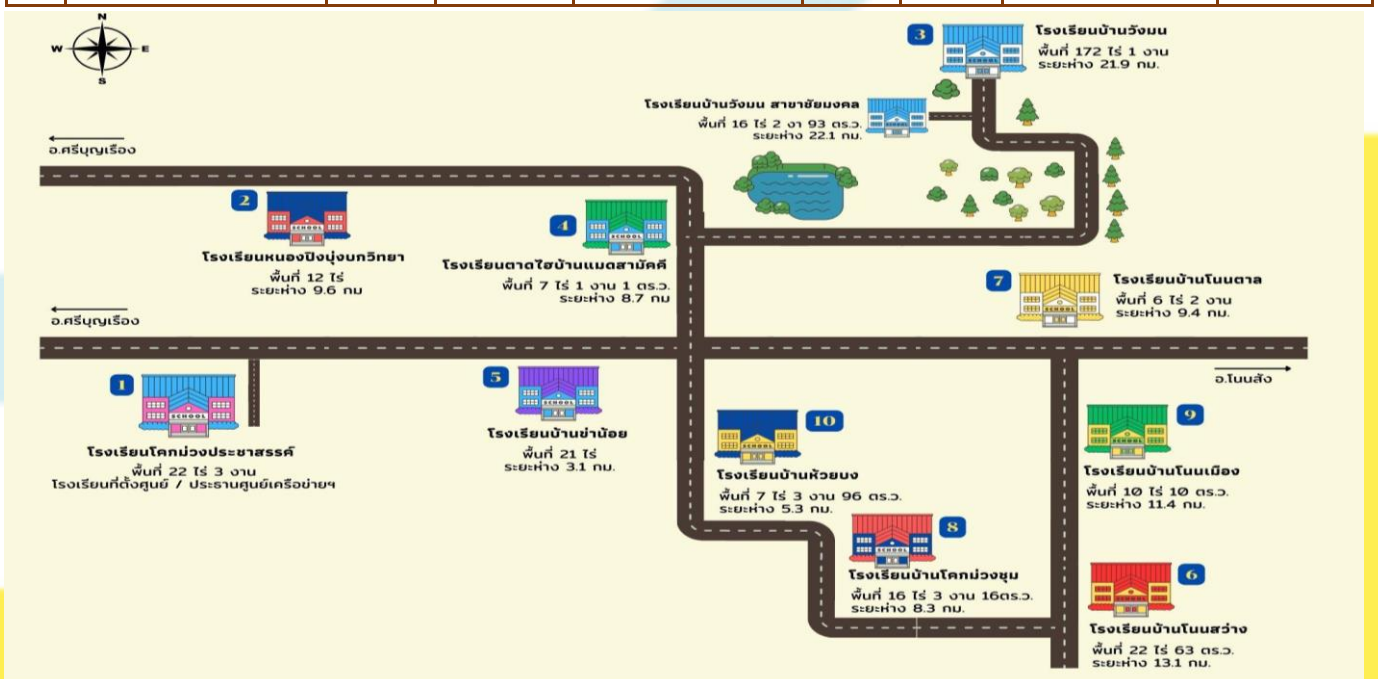

ที่	ชื่อโรงเรียน	ระยะห่าง (กม.)	พื้นที่ใช้สอย	พื้นที่บริการของโรงเรียน	จำนวนนักเรียน	จำนวนบุคลากร	ชื่อผู้บริหารสถานศึกษา	หมายเลขโทรศัพท์
1	โคกม่วงประชาสรรค์ (โรงเรียนคุณภาพประจำตำบล)	ที่ตั้งศูนย์	22 ไร่ 3 งาน	หมู่ 1 บ้านโคกม่วง หมู่ 2 บ้านโคกศรีเรือง หมู่ 3 บ้านข่าน้อย	181	15	นายนิรภัย ศรีทะรัง (ประธานศูนย์เครือข่ายฯ)	0879511949
2	หนองบึงบุงกวิทยา	9.6	12 ไร่	หมู่ 6 บ้านหนองบึง หมู่ 7 บ้านบุงก	131	15	นายวราวิชญ์ กิติวุฒิจโรจน์	0613652591
3	บ้านวังมน (ร.ร. ในโครงการกองทุนการศึกษา)	21.9	172 ไร่ 1 งาน	หมู่ 8 บ้านวังมน	127	14	นายคุณัญญา วงษ์นาม	0651065399
4	บ้านวังมน สาขาชัยมงคล	22.1	16 ไร่ 2 งาน 93 ตารางวา	หมู่ 9 บ้านชัยมงคล	13	2	นายคุณัญญา วงษ์นาม	0651065399
5	ตาดไฮบ้านแมดสามัคคี	8.7	7 ไร่ 1 งาน 1 ตารางวา	หมู่ 5 บ้านตาดไฮ ตำบลโคกม่วง	99	10	นายชนะ วงษ์มา	0987124757
6	บ้านข่าน้อย	3.1	21 ไร่	หมู่ 3 บ้านข่าน้อย	99	10	นายอภิธร แก้วอุดร	0984622865
7	บ้านโนนสว่าง (โรงเรียนคุณภาพประจำตำบล)	13.1	22 ไร่ 63 ตารางวา	หมู่ 3 บ้านโนนสว่าง	101	11	นายธนกร พรจันทร์ กลาง	0956467557
8	บ้านโนนตาล	9.4	6 ไร่ 2 งาน	หมู่ 2 บ้านโนนตาล	74	9	นางปัทมา โต๊ะขาลี	0828741824
9	บ้านโคกม่วงชุม	8.3 กม.	16 ไร่ 3 งาน 16 ตารางวา	ม.4 บ้านโคกม่วงชุม	74	8	นางสาวยุภาพร สีทานาท	0932916493
10	บ้านโนนเมือง	11.4 กม.	10 ไร่ 10 ตารางวา	หมู่ 1 บ้านโนนเมือง หมู่ 6 บ้านห้วยมะหรี	70	9	นายกิติ ธนะชน	0981204028
11	บ้านห้วยบง	5.3 กม.	7 ไร่ 3 งาน 96 ตารางวา	หมู่ 5 บ้านห้วยบง	53	6	ว่าที่ร้อยตรียุทธศักดิ์ จันทร์ทอง (รักษาการ)	0973186532