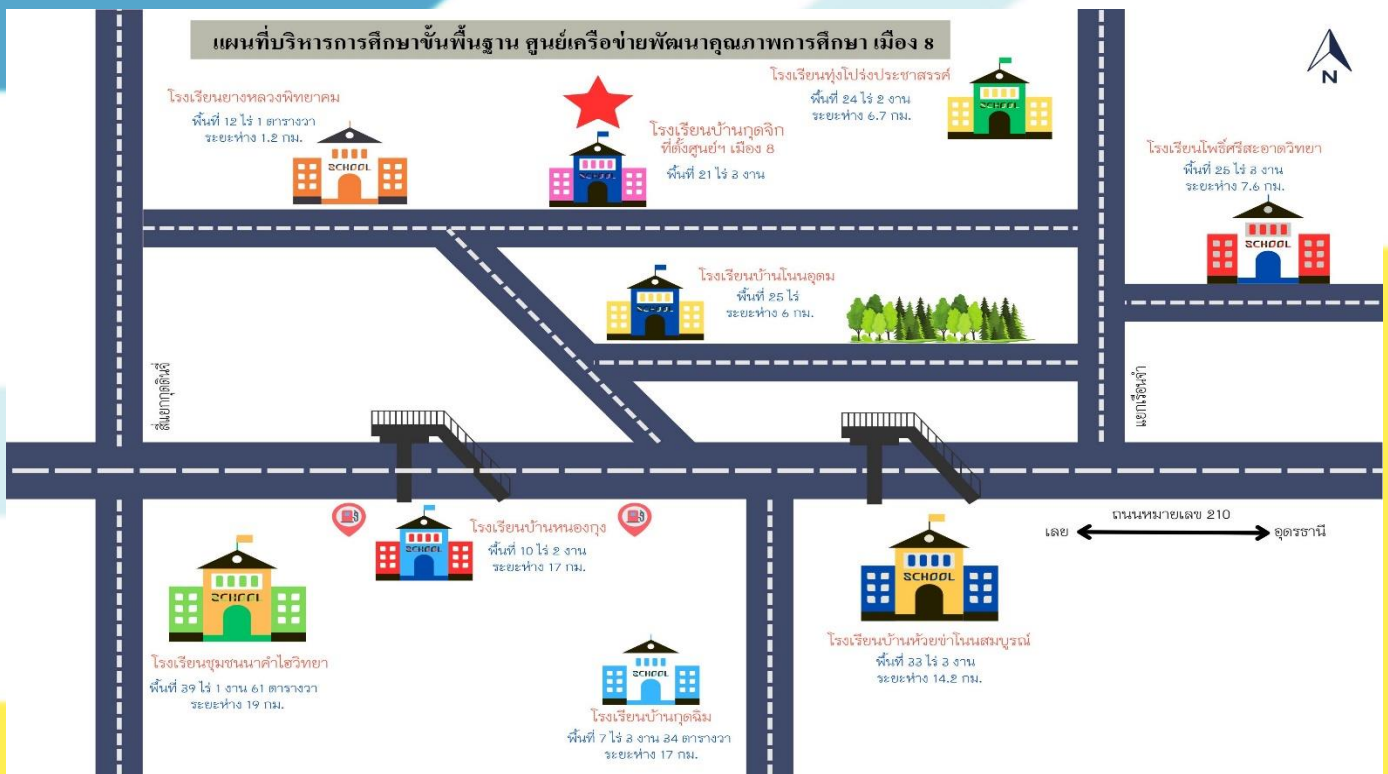

ข้อมูลพื้นฐานศูนย์เครือข่ายพัฒนาคุณภาพการศึกษา เมือง 8 จำนวน 9 โรงเรียน

ที่	ชื่อโรงเรียน	ระยะห่าง (กม.)	พื้นที่ใช้สอย	พื้นที่บริการของโรงเรียน	จำนวนนักเรียน	จำนวนบุคลากร	ชื่อผู้บริหารสถานศึกษา	หมายเลขโทรศัพท์
1	บ้านกุดจิก	ที่ตั้งศูนย์	21 ไร่ 3 งาน	หมู่ 1 บ้านกุดจิก	69	6	นายโยธิน ทองทิพย์ (ประธานศูนย์เครือข่ายฯ)	0812608830
2	โพธิ์ศรีสะอาดวิทยา	7.6	25 ไร่ 3 งาน	หมู่ 6,7,9,14 ต.กุดจิก	242	17	นางปาริชาติ ไก่ฝ้าย	0986016753
3	ยางหลวงพิทยาคม	1.2	12 ไร่ 1 ตารางวา	หมู่ 4,5,10 บ้านยางหลวง	222	14	นายกิตติศักดิ์ มณีจันทร์	0982120744
4	ทุ่งโป่งประชาสรรค์ (โรงเรียนคุณภาพประจำตำบล)	6.7	24 ไร่ 2 งาน	หมู่ 2,3,11,12,13 บ้านทุ่งโป่ง	221	15	นายธีระพัฒน์ พรมสมบัติ	0917769813
5	บ้านหนองกุง	17.0	10 ไร่ 2 งาน	หมู่ 4 ต.นาคำไฮ	67	7	นางสาวภัทรานิชฐ์ พลศิริ	0857580805
6	บ้านกุดฉิม	17.0	7 ไร่ 3 งาน 34 ตารางวา	หมู่ 1,11 บ้านกุดฉิม	92	7	นางหอมจันทร์ ทรเทพ	0818731691
7	บ้านโนนอุดม	6.0	25 ไร่	หมู่ 8 บ้านโนนอุดม	77	6	นายวีระพันธ์ สาละ	0818724729
8	บ้านห้วยข่าโนนสมบูรณ์ (โรงเรียนคุณภาพประจำตำบล)	14.2	33 ไร่ 3 งาน	หมู่ 3,9 บ้านโนนสมบูรณ์ หมู่ 8 บ้านฮ้อยข่า	223	13	นายศุภกิตติ ราชโยธี	0624981559
9	ชุมชนนาคำไฮวิทยา	19.0	39 ไร่ 1 งาน 61 ตารางวา	หมู่ 2,5,6,7,10 บ้านนาคำไฮ	349	19	นายกมล บุญจันทร์	0899425284